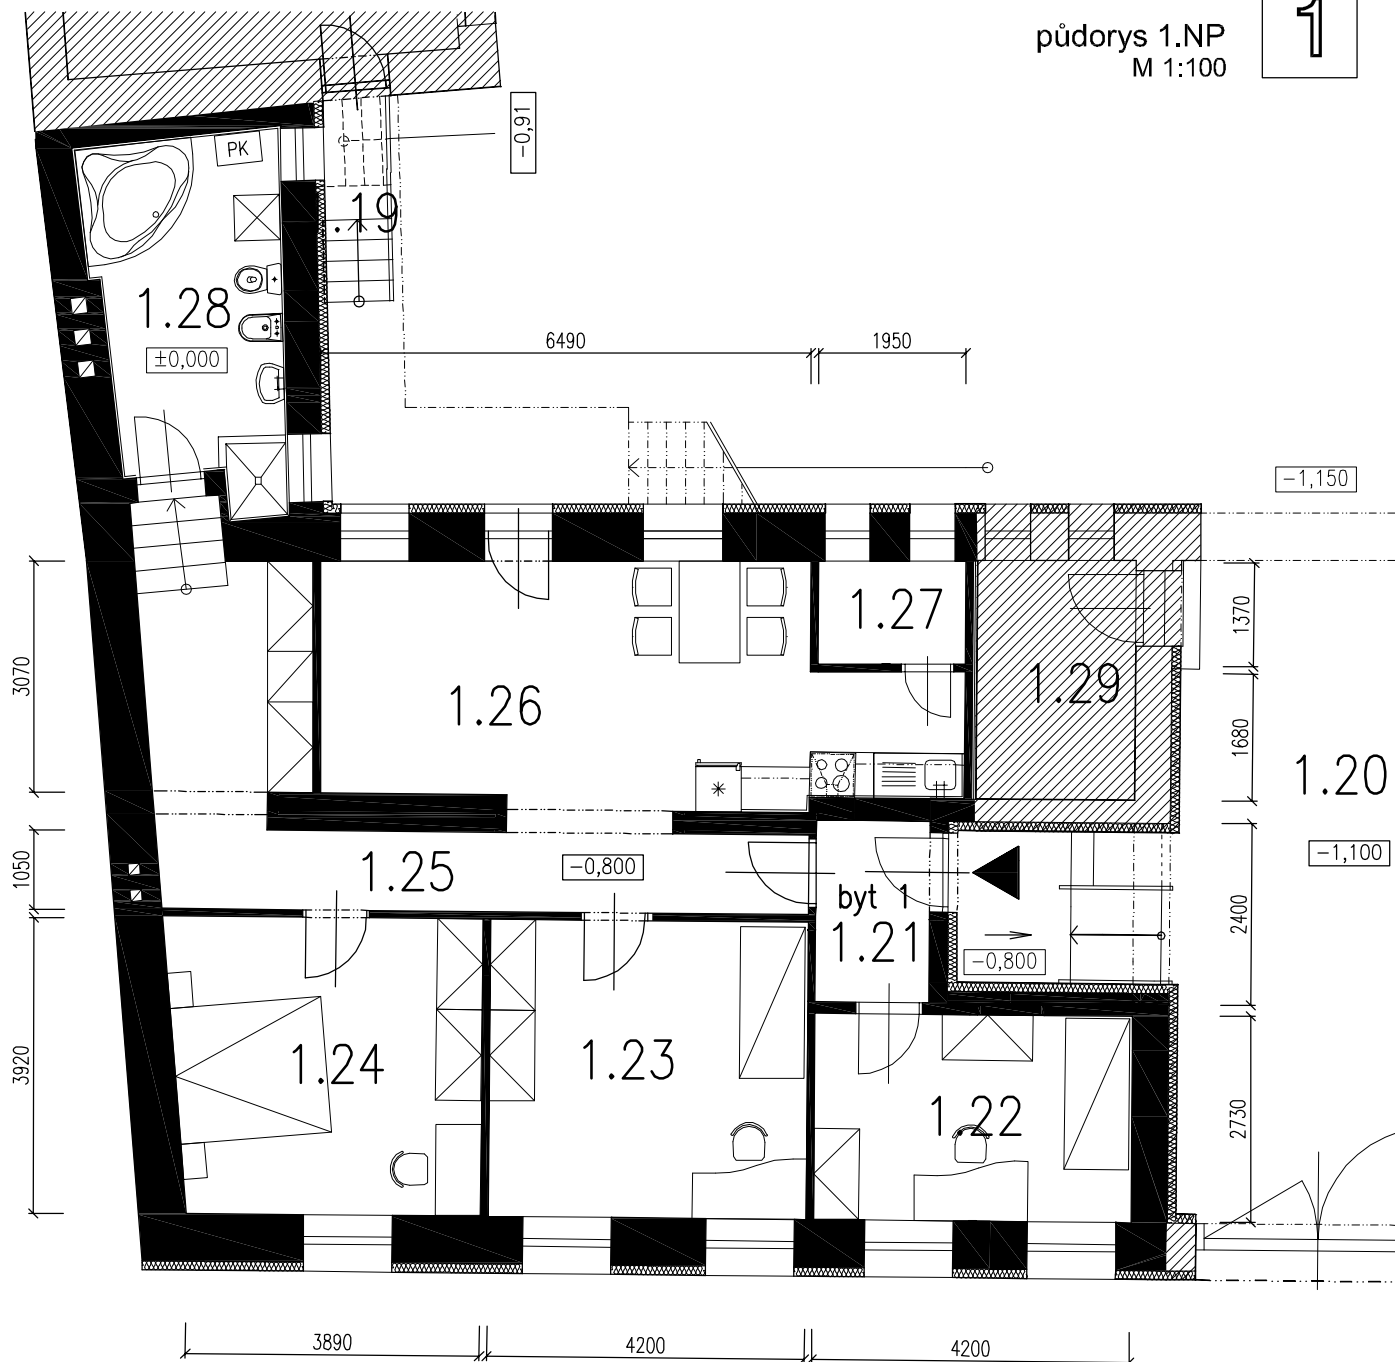

půdorys 1.NP
M 1:100

1

LEGENDA MÍSTNOSTÍ

| OZN. | NÁZEV MÍSTNOSTI | PLOCHA (m ²) | DRUH PODLAHY |
|------|-----------------|--------------------------|------------------|
| 1.21 | ZÁDVEŘÍ | 3,61 | KERAMICKÁ DLAŽBA |
| 1.22 | POKOJ | 11,45 | PLOVOUCÍ PODLAHA |
| 1.23 | POKOJ | 16,50 | PLOVOUCÍ PODLAHA |
| 1.24 | LOŽNICE | 15,93 | PLOVOUCÍ PODLAHA |
| 1.25 | CHODBA | 17,52 | KERAMICKÁ DLAŽBA |
| 1.26 | OBYTNÁ KUCHYNĚ | 24,27 | KERAMICKÁ DLAŽBA |
| 1.27 | SPIŽ | 2,67 | KERAMICKÁ DLAŽBA |
| 1.28 | KOUPELNA | 11,52 | KERAMICKÁ DLAŽBA |

řez
M 1:200