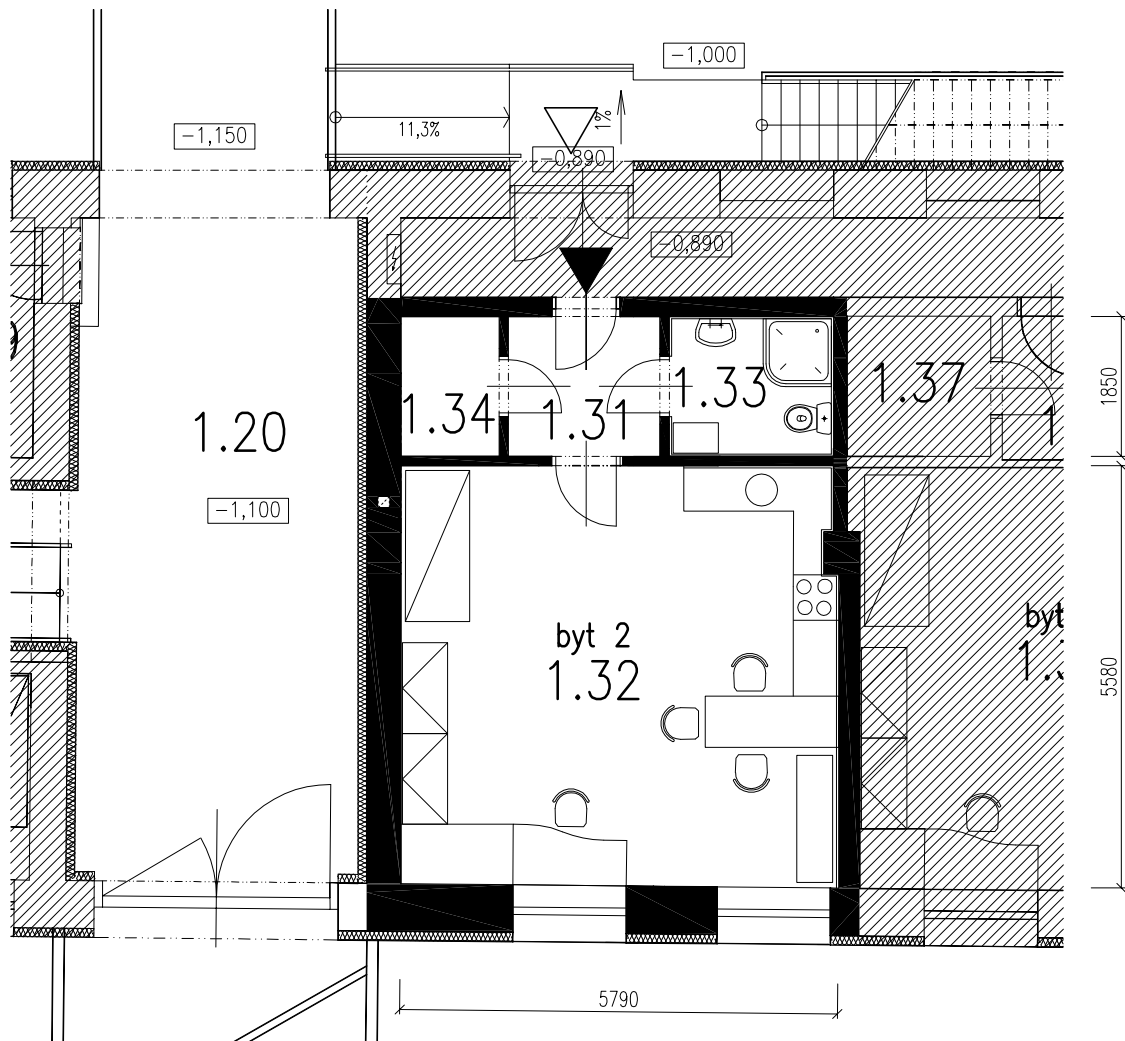

půdorys 1.NP  
M 1:100

2

## LEGENDA MÍSTNOSTÍ

OZN.	NÁZEV MÍSTNOSTI	PLOCHA (m <sup>2</sup> )	DRUH PODLAHY
1.31	PŘEDSÍŇ	3,66	KERAMICKÁ DLAŽBA
1.32	OBYTNÁ MÍSTNOST	32,00	PLOVOUCÍ PODLAHA
1.33	KOUPELNA	4,06	KERAMICKÁ DLAŽBA
1.34	KOMORA	2,41	KERAMICKÁ DLAŽBA

řez  
M 1:200