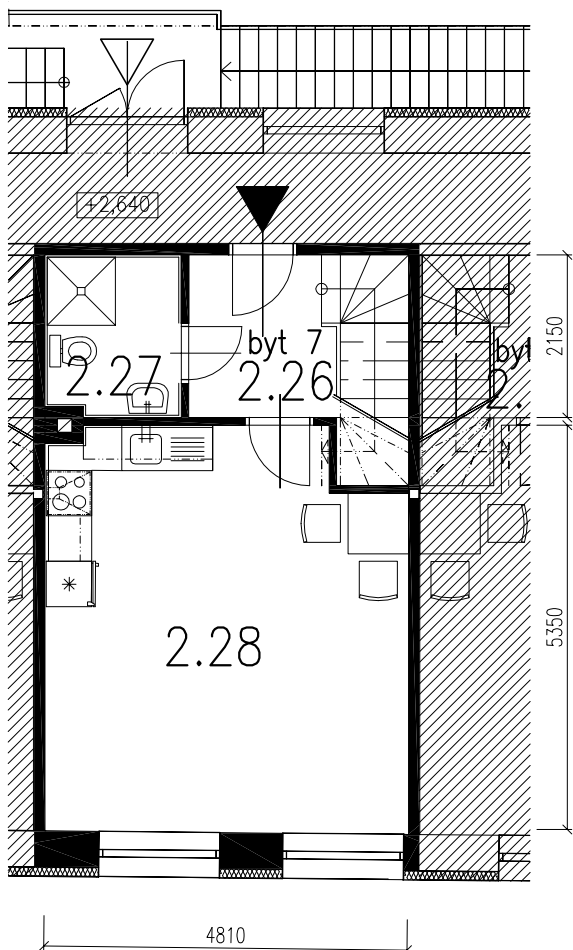

půdorys 2.NP  
M 1:100

půdorys 3.NP  
M 1:100

7

## LEGENDA MÍSTNOSTÍ

OZN.	NÁZEV MÍSTNOSTI	PLOCHA (m <sup>2</sup> )	DRUH PODLAHY
2.26	CHODBA	7,08	PLOVOUCÍ PODLAHA
2.27	KOUPELNA	3,59	KERAMICKÁ DLAŽBA
2.28	OBYTNÁ KUCHYŇ	25,34	PLOVOUCÍ PODLAHA
3.02	POKOJ	28,79	PLOVOUCÍ PODLAHA

řez  
M 1:200