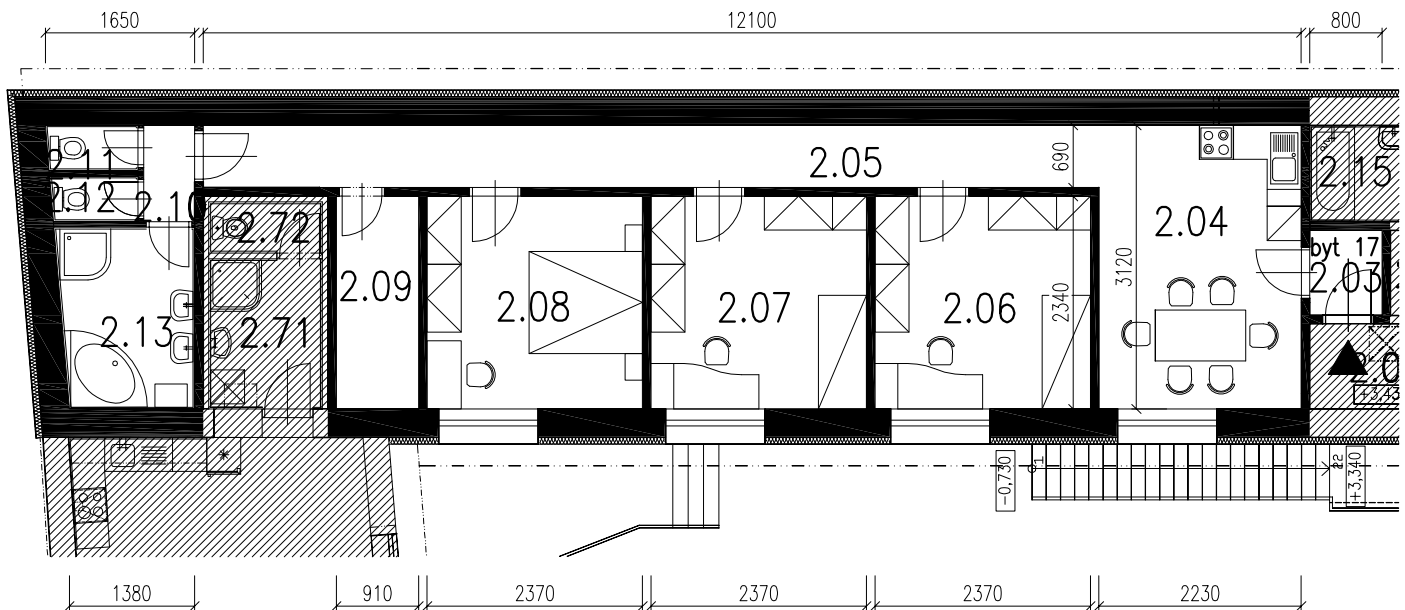

půdorys 2.NP
M 1:150

17

LEGENDA MÍSTNOSTÍ

OZN.	NÁZEV MÍSTNOSTI	PLOCHA (m ²)	DRUH PODLAHY
2.03	CHODBA	1,92	KERAMICKÁ DLAŽBA
2.04	OBYTNÁ KUCHYNĚ	17,84	PLOVOUCÍ PODLAHA
2.05	CHODBA	17,40	PLOVOUCÍ PODLAHA
2.06	POKOJ	14,25	PLOVOUCÍ PODLAHA
2.07	POKOJ	14,25	PLOVOUCÍ PODLAHA
2.08	LOŽNICE	14,25	PLOVOUCÍ PODLAHA
2.09	ŠATNA	5,44	ÚPRAVA STÁVAJÍCÍ
2.10	CHODBA	1,53	KERAMICKÁ DLAŽBA
2.11	WC	1,28	KERAMICKÁ DLAŽBA
2.12	WC	1,22	KERAMICKÁ DLAŽBA
2.13	KOUPELNA	7,52	KERAMICKÁ DLAŽBA