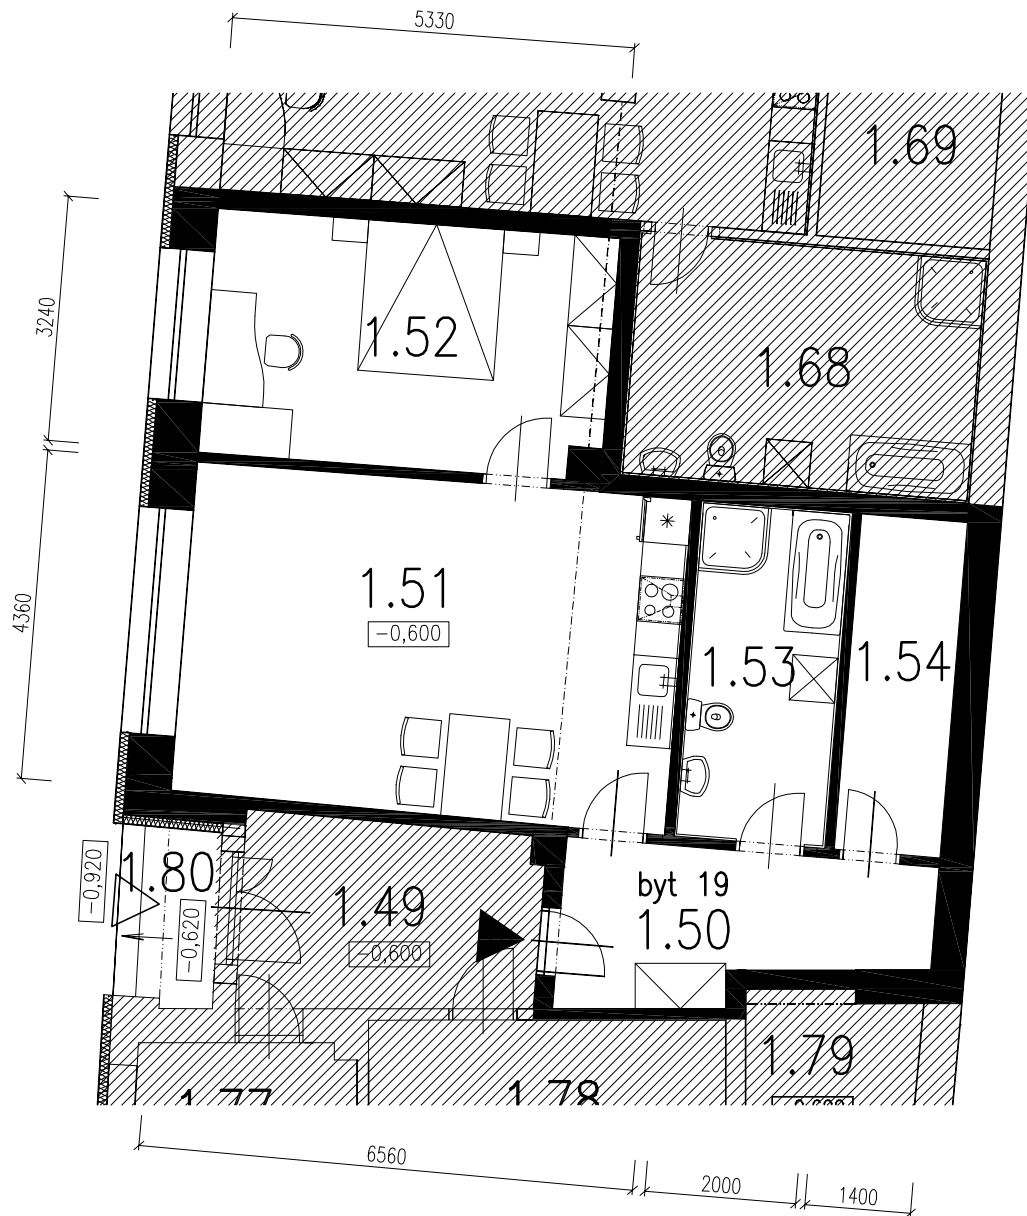

půdorys 1.NP
M 1:100

19

řez
M 1:200

LEGENDA MÍSTNOSTÍ

OZN.	NÁZEV MÍSTNOSTI	PLOCHA (m ²)	DRUH PODLAHY
1.50	PŘEDSÍŇ	8,87	LAMINÁTOVÁ PLOVOUCÍ
1.51	KUCHYŇ+JÍDELNA	28,90	LAMINÁTOVÁ PLOVOUCÍ
1.52	POKOJ	17,08	LAMINÁTOVÁ PLOVOUCÍ
1.53	KOUPELNA	8,91	KERAMICKÁ DLAŽBA
1.54	SKLAD	6,23	LAMINÁTOVÁ PLOVOUCÍ