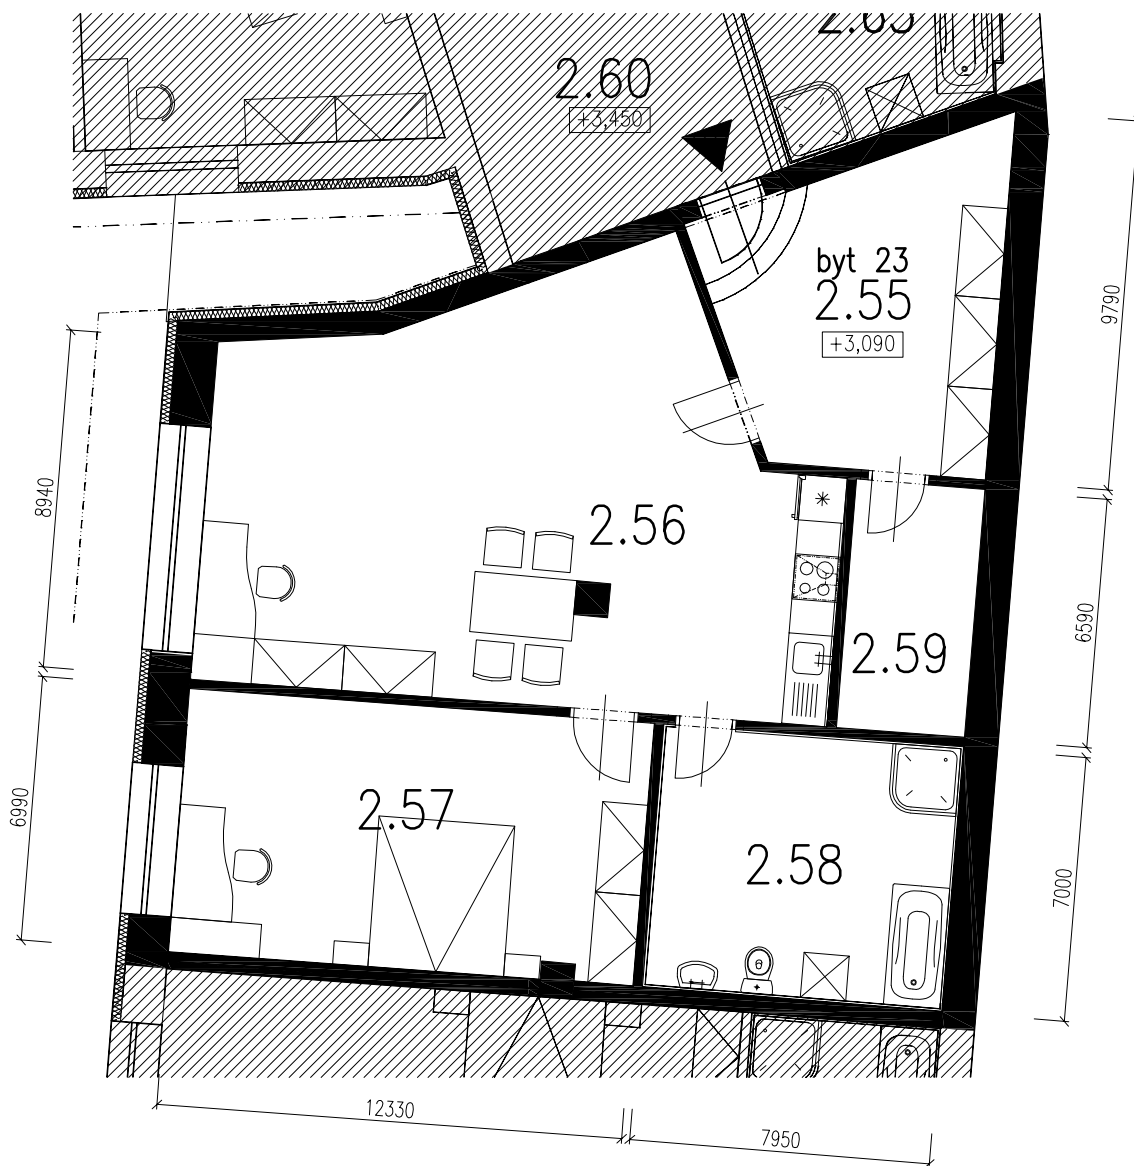

půdorys 2.NP
M 1:100

23

řez
M 1:200

LEGENDA MÍSTNOSTÍ

OZN.	NÁZEV MÍSTNOSTI	PLOCHA (m ²)	DRUH PODLAHY
2.55	PŘEDSÍŇ	14,71	KERAMICKÁ DLAŽBA
2.56	KUCHYŇ+JÍDELNA	41,27	LAMINÁTOVÁ PLOVOUCI
2.57	POKOJ	21,31	LAMINÁTOVÁ PLOVOUCI
2.58	KOUPELNA	13,91	KERAMICKÁ DLAŽBA
2.59	SKLAD	5,60	KERAMICKÁ DLAŽBA